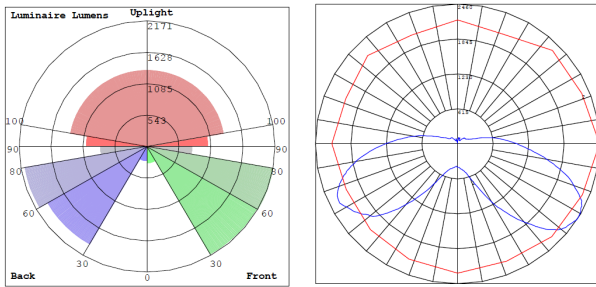

Other Models:

- 60W | 6480LM | HPL-HB-60W-50K-E39 • 75W | 8100LM | HPL-HB-75W-50K-E39 • 120W | 13000LM | HPL-HB-120W-50K-E39

Phone: (877) 805-2252 | Fax: (877) 805-2252
www.westgatemfg.com

WG-Z6-29-2Z

Photometrics: HPL-HB-140W-50K-E39